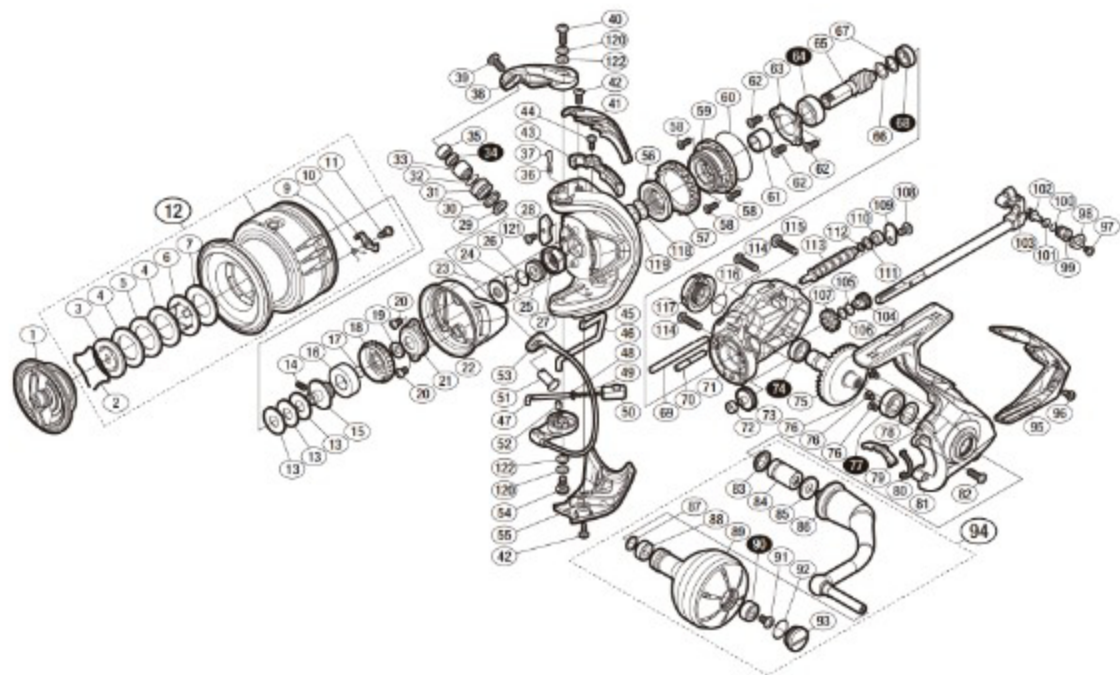

20 STRADDIC SW 400HG

本体価格(税別):32,000円

Product Code: 04241

番号ヌキ番号はベアリングを示します。

調整座金類に関しては、必ずしも分解図中の表現と一致しない場合がございますので、ご了承ください。(商品により使用している場合とそうでない場合がございます。)

(200629)_002